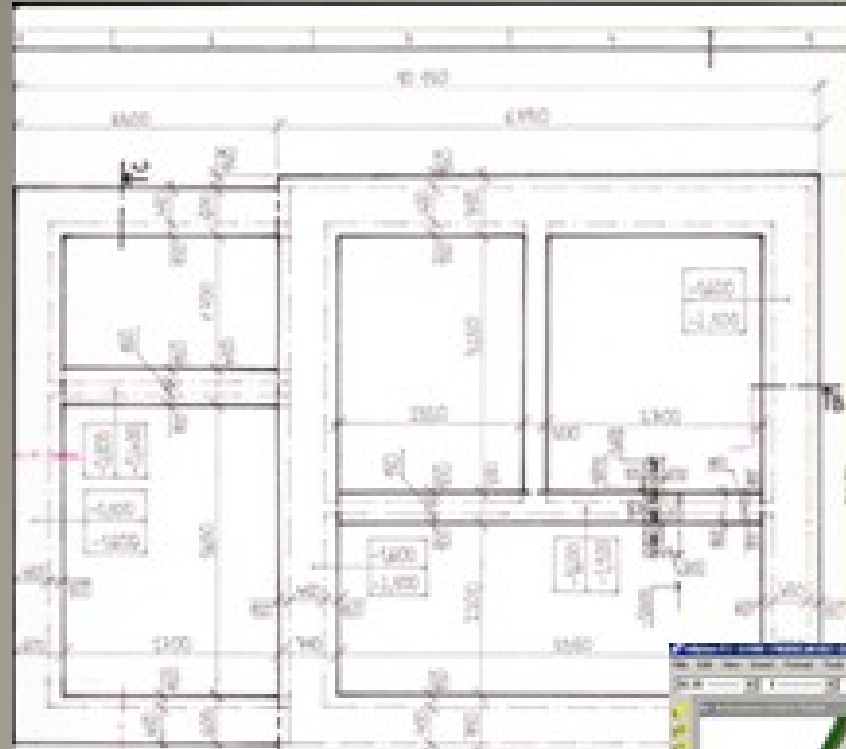

Ukážky žiackych prác

LEGENDA BUI

- STŘEŠNÍ PRÁCE
a - 400mm š. - 4000
- STŘEŠNÍ PRÁCE
a - 200mm š. - 1000
- STŘEŠNÍ PRÁCE
a - 240mm š. - 1000
- BURASÉ DVĚŘE
š = 1000 mm vs 1750
- BURASÉ OKNA
š = 1000 mm vs 1500
- BURASÉ OKNA
š = 1000 mm vs 1750
- PARAPETNÍ DÍK
VÝMĚNA ZA PLASTO
- BURASÉ OKNA
š = 1000 mm vs 1750
- PARAPETNÍ DÍK
VÝMĚNA ZA PLASTO
- BURASÉ OKNA
š = 1000 mm vs 1750
- PARAPETNÍ DÍK
VÝMĚNA ZA PLASTO
- BURASÉ DVĚŘE
š = 1000 mm vs 1750
- SPRÁVKOVÝ SYSTÉM
- BURASÉ PRŮVĚTY
- PRŮVĚT MURÁK
- BURASÉ PRÁCE