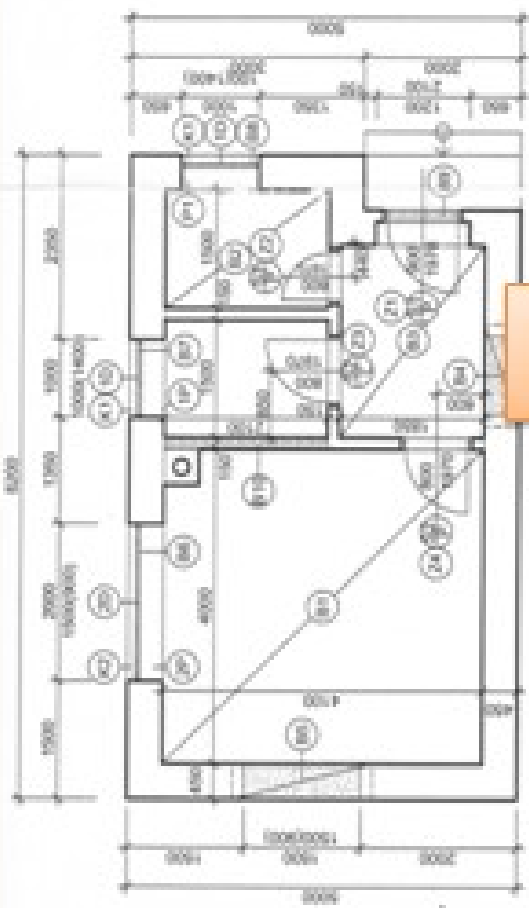

Ukážky žiackych prác

LEGENDA BUI

- STŘEŠNÍ PRÁCE
a - 400mm š. - 4000
- STŘEŠNÍ PRÁCE
a - 200mm š. - 1000
- STŘEŠNÍ PRÁCE
a - 240mm š. - 1000
- BURASÉ DVĚŘE
š = 1000 mm vs 1750
- BURASÉ OKNA
š = 1000 mm vs 1500
- BURASÉ OKNA
š = 1000 mm vs 1750
- PARAPETNÍ DÍK
VÝMĚNA ZA PLASTO
- BURASÉ OKNA
š = 1000 mm vs 1750
- PARAPETNÍ DÍK
VÝMĚNA ZA PLASTO
- BURASÉ OKNA
š = 1000 mm vs 1750
- PARAPETNÍ DÍK
VÝMĚNA ZA PLASTO
- BURASÉ DVĚŘE
š = 1000 mm vs 1750
- SPRÁVKOVÝ SYSTÉM
- BURASÉ PRŮVĚTY
- PRŮVĚT MURÁK
- BURASÉ PRÁCE