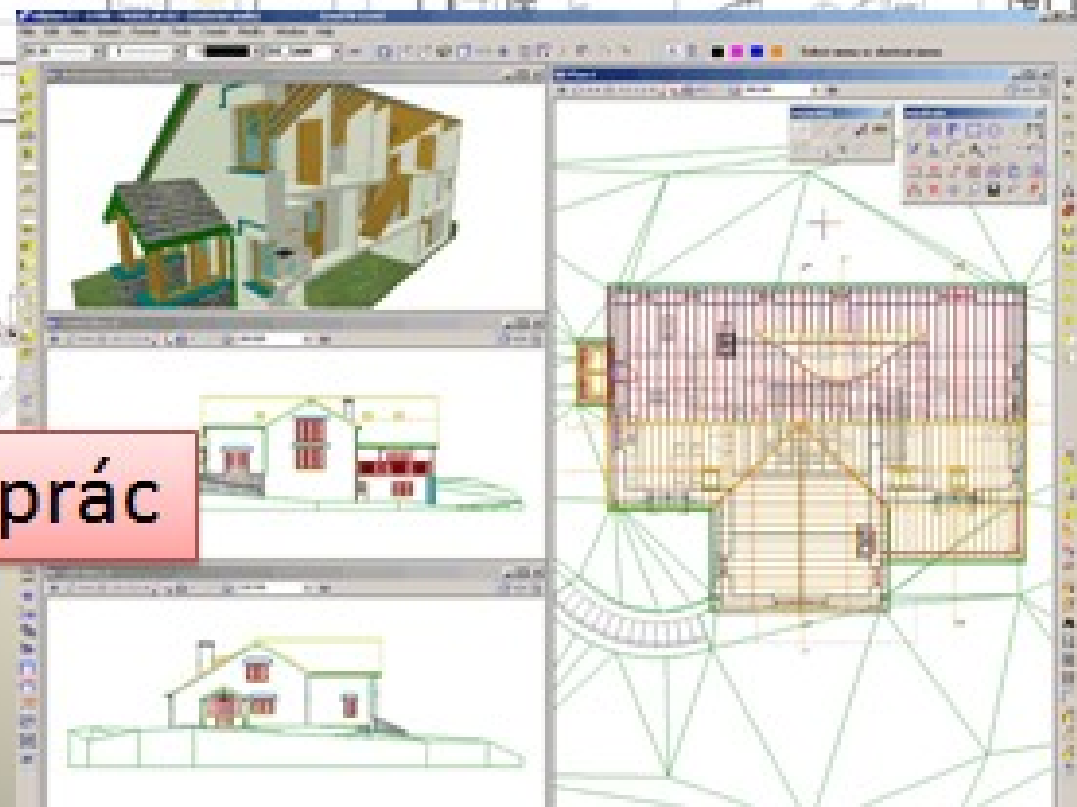

SOŠ, T. Vansovej 32

Prievidza

STREDNÁ ODBORNÁ ŠKOLA
T. VANSOVEJ 32, 971 01 PRIEVIDZA

sa predstavuje

Erasmus+

Study & apprenticeship courses

- Civil engineering (stavebníctvo)
- Mechanical engineering (strojárstvo)
- Electrical engineering (elektrotechnický priemysel)
- The transport industry (dopravný priemysel)
- Handicraft production (umeleckoremeselná výroba)

Ukážky žiackych prác

LEGENDA BUI

- STŘEŠNÍ PRÁCE
a - 400mm š. - 4000
- STŘEŠNÍ PRÁCE
a - 200mm š. - 1000
- STŘEŠNÍ PRÁCE
a - 240mm š. - 1000
- BURASÉ DVĚŘE
š = 1000 mm vs 1750
- BURASÉ OKNA
š = 1000 mm vs 1500
- BURASÉ OKNA
š = 1000 mm vs 1750
- PARAPETNÍ DÍK
VÝMĚNA ZA PLASTO
- BURASÉ OKNA
š = 1000 mm vs 1750
- PARAPETNÍ DÍK
VÝMĚNA ZA PLASTO
- BURASÉ OKNA
š = 1000 mm vs 1750
- PARAPETNÍ DÍK
VÝMĚNA ZA PLASTO
- BURASÉ DVĚŘE
š = 1000 mm vs 1750
- SPRÁVKOVÝ SYSTÉM
- BURASÉ PRŮVĚTY
- PRŮVĚT MURÁK
- BURASÉ PRÁCE