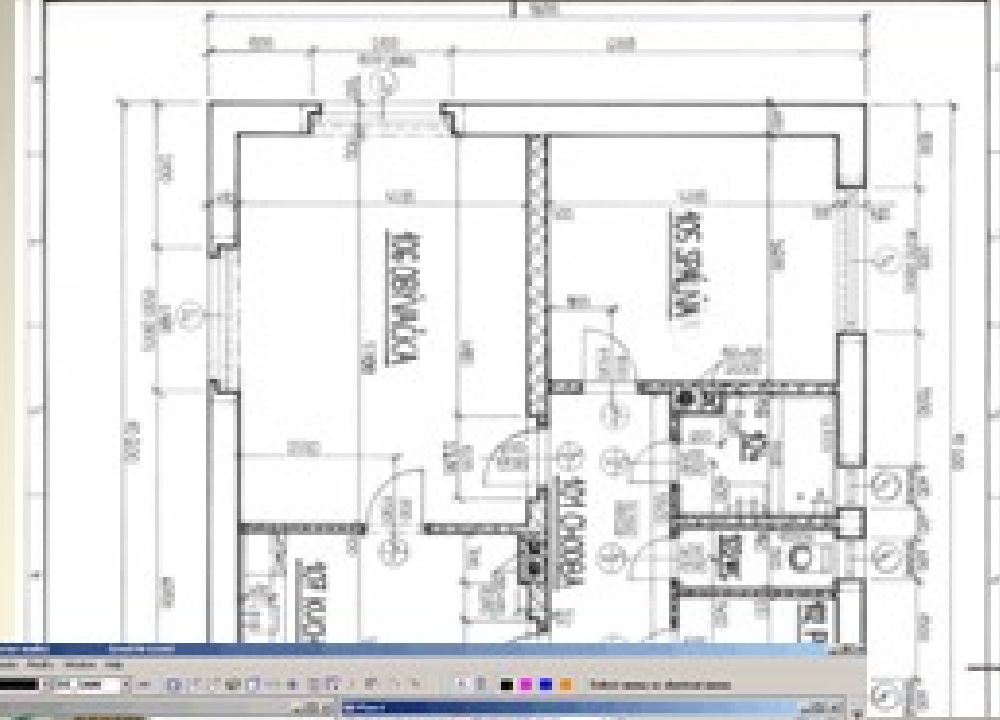

Ukážky žiackych prác

LEGENDA BUI

- STŘEŠNÍ PRÁCE
a - 400mm š. - 4000
- STŘEŠNÍ PRÁCE
a - 200mm š. - 1000
- STŘEŠNÍ PRÁCE
a - 240mm š. - 1000
- BURASÉ DVĚŘE
š = 1000 mm vs 1750
- BURASÉ OKNA
š = 1000 mm vs 1500
- BURASÉ OKNA
š = 1000 mm vs 1750
- PARAPETNÍ DÍK
VÝMĚNA ZA PLASTO
- BURASÉ OKNA
š = 1000 mm vs 1750
- PARAPETNÍ DÍK
VÝMĚNA ZA PLASTO
- BURASÉ OKNA
š = 1000 mm vs 1750
- PARAPETNÍ DÍK
VÝMĚNA ZA PLASTO
- BURASÉ DVĚŘE
š = 1000 mm vs 1750
- SPRÁVKOVÝ SYSTÉM
- BURASÉ PRŮVĚTY
- PRŮVĚT MURÁK
- BURASÉ PRÁCE